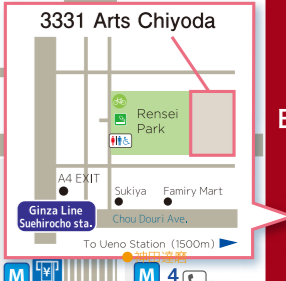

TAX FREE STORE	EN	ZH	KO	Other	TEL(03)
C-2 AKKY International Main Store	★	★	★	★	5207-5027
B-2 AKKY I	★	★	★	★	5297-6191
C-1 AKKY ONE Akihabara	★	★	★	★	3253-4790
AOKI	★	★	★	★	5207-9688
BIC CAMERA AKIBA	★	★	★	★	6260-8111
EDION AKIBA	★	★	★	★	3257-1100
B-1 ONODEN	★	★	★	★	3253-3911
C-3 Janpara Main Store	★	★	★	★	5294-6022
C-3 Janpara 2nd Store	★	★	★	★	3257-1160
C-3 Janpara 3rd Store	★	★	★	★	5207-6520
C-1 Janpara 4th Store	★	★	★	★	5289-8930
C-4 Janpara 5th Store	★	★	★	★	3526-6480
C-1 Janpara D-style	★	★	★	★	5209-2731
B-1 LAOX Main Store	★	★	★	★	3253-7111
B-1 LAOX South Wing	★	★	★	★	5209-1061
C-2 Matsumotokiyoshi Akiba Store	★	★	★	★	5295-7116
C-2 Matsumotokiyoshi Akiba Denkigai Store	★	★	★	★	5297-4014
C-4 Matsumotokiyoshi Suehirocho Store	★	★	★	★	3253-6581
B-4 Mimitsu Tabako	★	★	★	★	0077-78-9888
C-3 Sofmap AKIBA 1st Store	★	★	★	★	3253-5599
C-3 Sofmap AKIBA 2nd Store	★	★	★	★	3254-3999
C-3 Sofmap AKIBA 3rd Store	★	★	★	★	5207-5599
C-2 Sofmap AKIBA 4th Store	★	★	★	★	3251-4121
C-2 Sofmap AKIBA 5th Store	★	★	★	★	3253-5599
A-2 TSUKUMO Pasokon Main Store	★	★	★	★	3254-3999
B-2 TSUKUMO DOS/V Pasokon Kan	★	★	★	★	5207-5599
C-3 TSUKUMO eX.	★	★	★	★	5207-5599
C-1 Duty-Free shop Wakamatu	★	★	★	★	3251-4121

**Map Labels:** Kanda River, Chuo-dori Ave., Shouwa-dori Ave., JR Akihabara Station, Kanda Myoujin (200m), Akiba Garage (4F), Dynamic Audio 5555, Janpara Main Store, Sofmap AKIBA, TSUKUMO Pasokon, Akihabara UDX Bldg., FUJISOFT Akihabara Bldg., Chabara, Kanda Fire station, Homepage QR code, 2k540, Okachimachi sta., Ameyoko (Walk 10min).